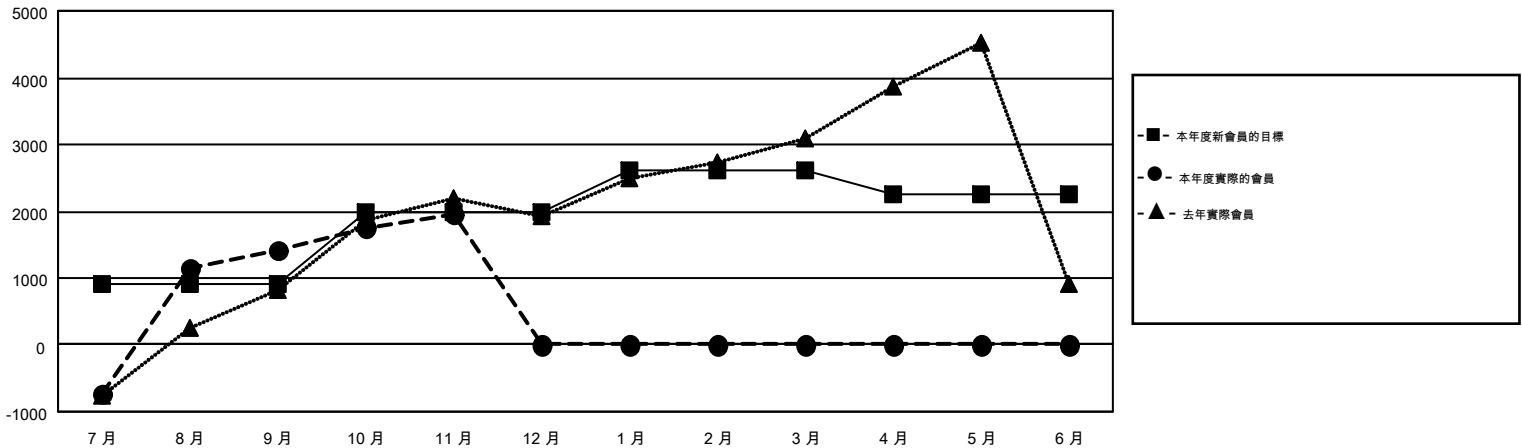

目標和實際會員累積

已取消的分會: 12	876 CLUBS OF 1160 增添1位或以上的新會員	性別分佈			
放棄的會員		男	32,461 (70.72%)		
過世	50	女	13,440 (29.28%)		
分會已取消	5	點擊這裡取得健康評估資料			
其他	3,445			家庭單位會員	5,449
總計	3,500			戶長	2,189
		非戶長	3,260