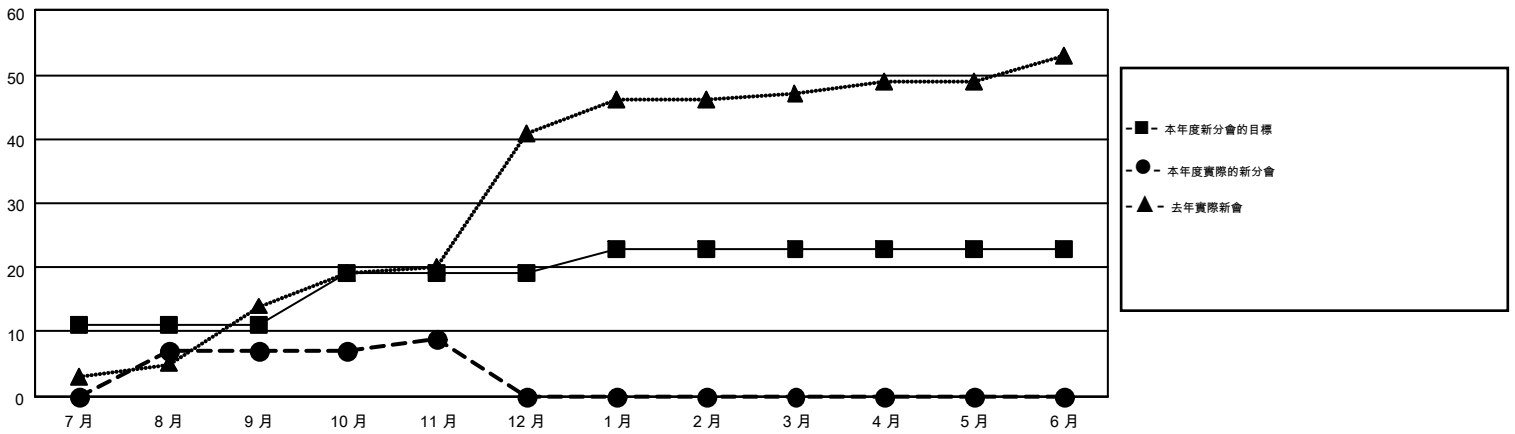

MONTHLY MEMBERSHIP PROGRESS REPORT

Results as of: 11/30/2015

Multiple District 300

LOCATION: REP OF CHINA

GMT: PEI-JEN CHEN

GMT憲章區 5

分會				
成果 2015-2016				
季	新分會目標	新會	會員流失的分會	淨增/減
7月/8月/9月	11	7	12	-5
10月/11月/12月	8	2	0	2
1月/2月/3月	4	0	0	0
4月/5月/6月	0	0	0	0

位會員@每位須繳				
成果 2015-2016				
季	新會員目標	增加的授證/新會員	退會人數	淨增/減
7月/8月/9月	903	4,656	3,247	1,409
10月/11月/12月	1,086	810	253	557
1月/2月/3月	633	0	0	0
4月/5月/6月	-380	0	0	0

目標與實際新會累積